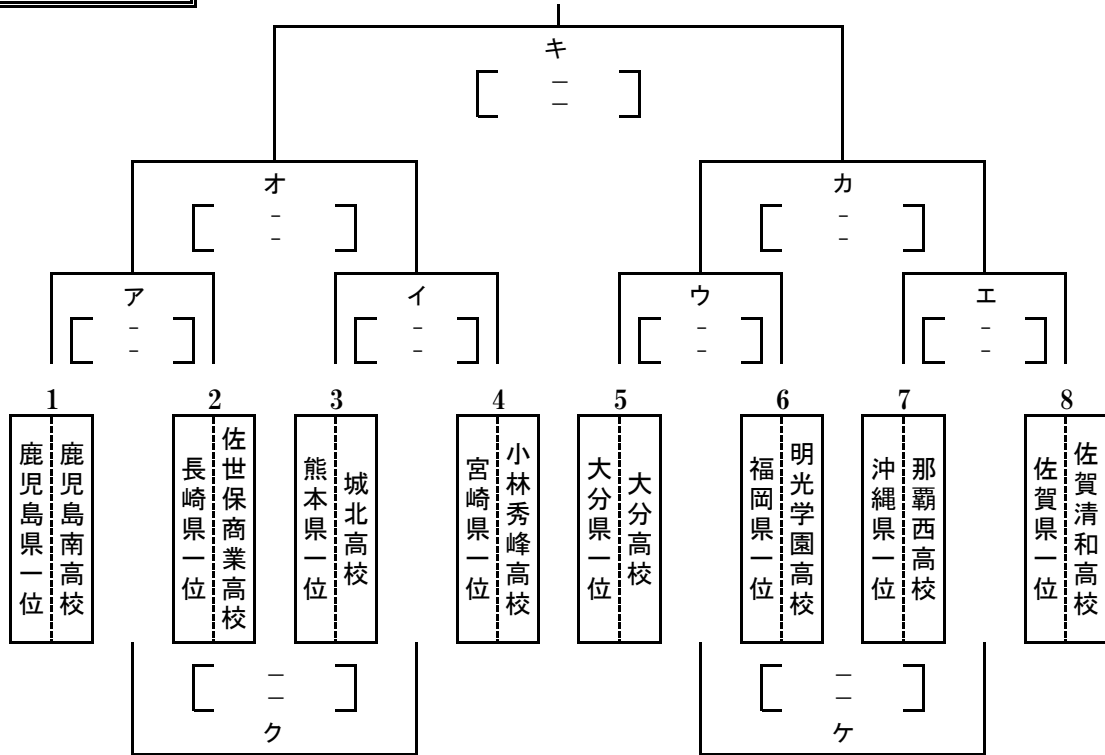

平成26年度 第43回九州高等学校ハンドボール選抜大会

第38回 全国高等学校ハンドボール選抜大会九州地区予選(佐賀大会)

男子の部 九州地区代表校枠 (8チーム)

優勝	高等学校	⑧の勝者	高等学校
準優勝	高等学校	⑨の勝者	高等学校
第3位	高等学校	⑬の勝者	高等学校
	高等学校	⑭の勝者	高等学校

各県 1位チーム

各県 2位チーム

平成26年度 第43回九州高等学校ハンドボール選抜大会

第38回 全国高等学校ハンドボール選抜大会九州地区予選(佐賀大会)

女子の部

九州地区代表校枠 (6チーム)

優勝	高等学校
準優勝	高等学校
3位	高等学校
	高等学校

5位~6位代表校	
ツの勝者	高等学校
テの勝者	高等学校

各県 1位チーム

各県 2位チーム

交流戦

九州高校選抜大会日程表(案)