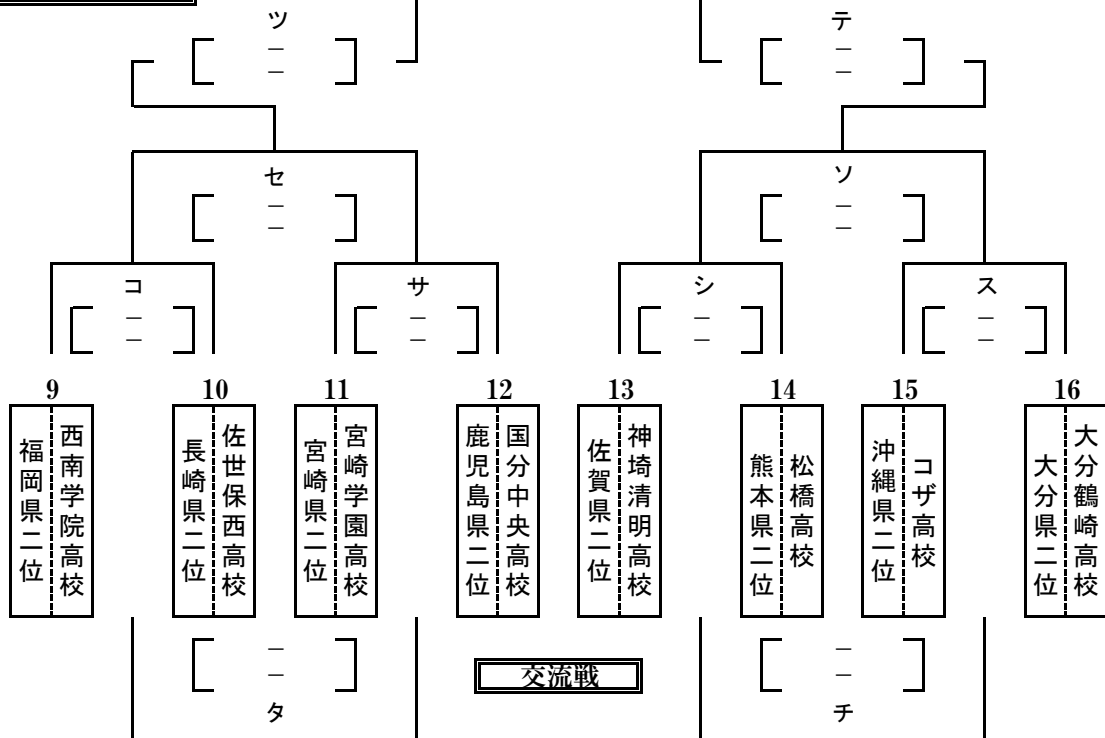

女子の部

九州地区代表校枠 (6チーム)

優勝	高等学校
準優勝	高等学校
3位	高等学校
	高等学校

5位~6位代表校	
ツの勝者	高等学校
テの勝者	高等学校

各県 1位チーム

各県 2位チーム

交流戦

九州高校選抜大会日程表(案)