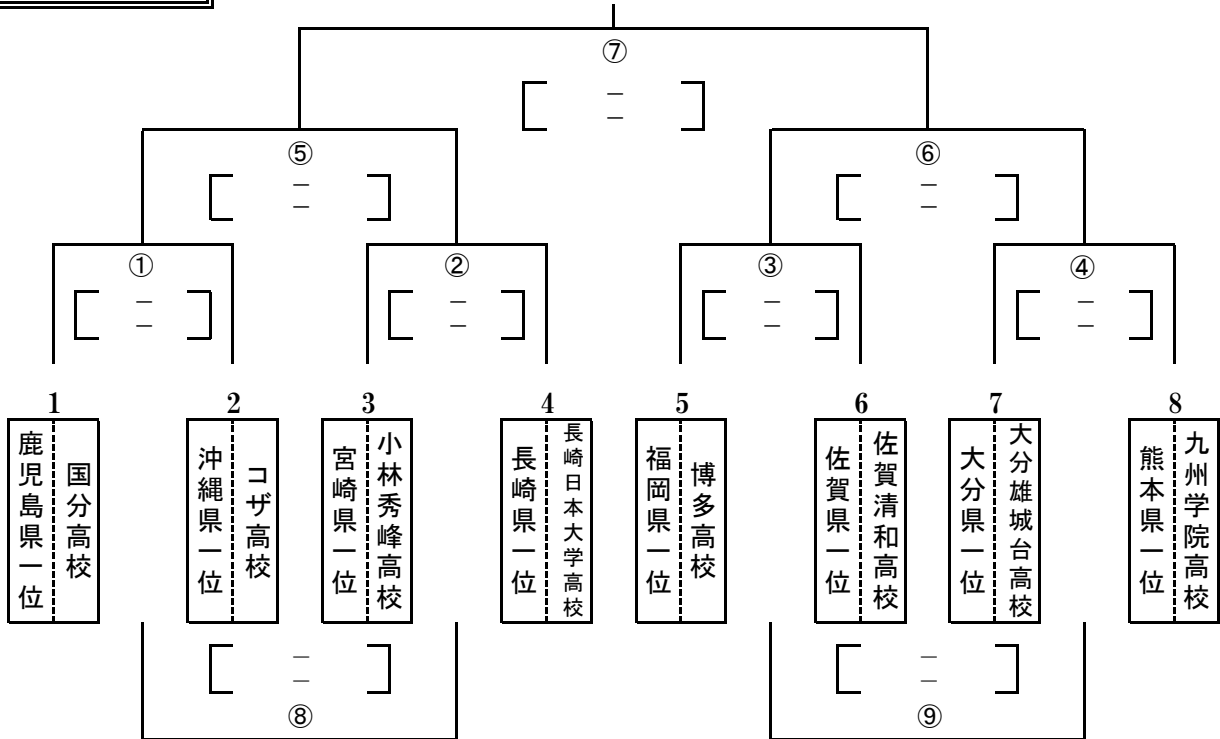

平成26年度 第43回九州高等学校ハンドボール選抜大会

第38回 全国高等学校ハンドボール選抜大会九州地区予選(佐賀大会)

男子の部 九州地区代表校枠 (8チーム)

優勝	高等学校	⑧の勝者	高等学校
準優勝	高等学校	⑨の勝者	高等学校
第3位	高等学校	⑬の勝者	高等学校
	高等学校	⑭の勝者	高等学校

各県 1位チーム

各県 2位チーム

平成26年度 第43回九州高等学校ハンドボール選抜大会

第38回 全国高等学校ハンドボール選抜大会九州地区予選(佐賀大会)

女子の部

九州地区代表校枠 (6チーム)

優勝	高等学校
準優勝	高等学校
3位	高等学校
	高等学校

5位~6位代表校	
ツの勝者	高等学校
テの勝者	高等学校

各県 1位チーム

各県 2位チーム

交流戦

九州高校選抜大会日程表(案)