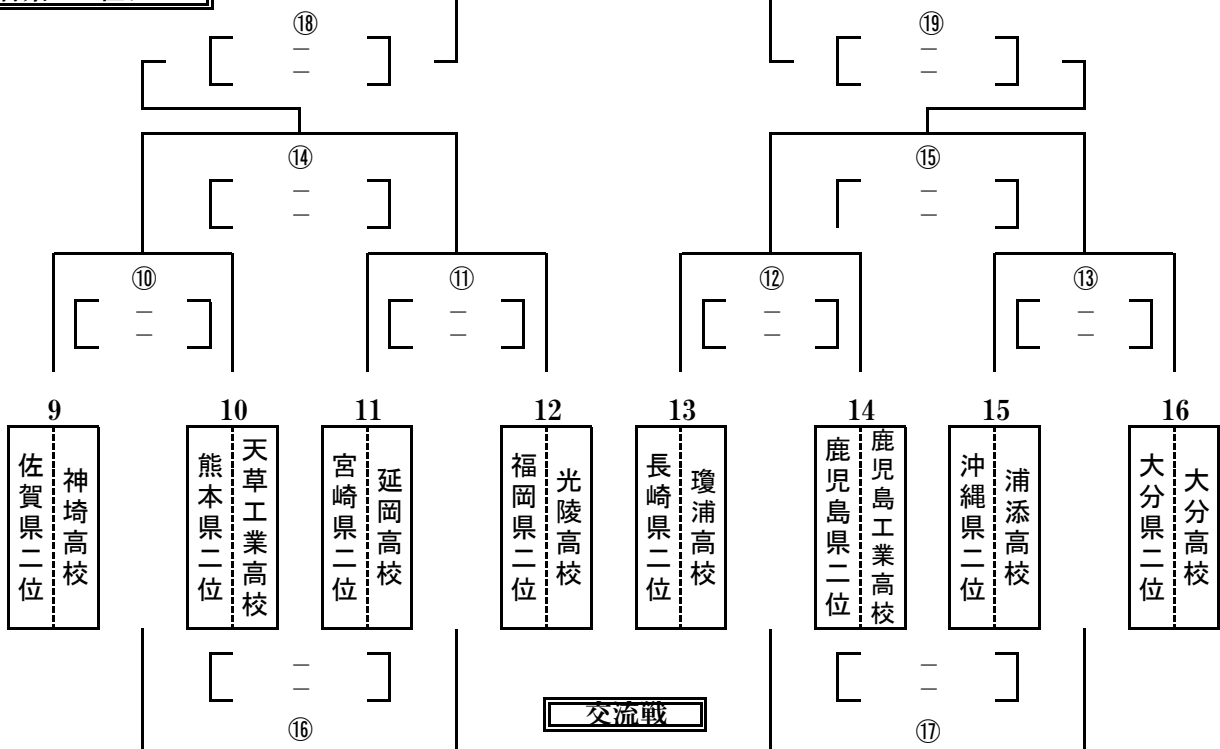

平成26年度 第43回九州高等学校ハンドボール選抜大会

第38回 全国高等学校ハンドボール選抜大会九州地区予選(佐賀大会)

男子の部 九州地区代表校枠 (8チーム)

優勝	高等学校	⑧の勝者	高等学校
準優勝	高等学校	⑨の勝者	高等学校
第3位	高等学校	⑬の勝者	高等学校
	高等学校	⑭の勝者	高等学校

各県 1位チーム

各県 2位チーム

平成26年度 第43回九州高等学校ハンドボール選抜大会

第38回 全国高等学校ハンドボール選抜大会九州地区予選(佐賀大会)

女子の部

九州地区代表校枠 (6チーム)

優勝	高等学校
準優勝	高等学校
3位	高等学校
	高等学校

5位~6位代表校	
ツの勝者	高等学校
テの勝者	高等学校

各県 1位チーム

各県 2位チーム

交流戦

九州高校選抜大会日程表(案)

		佐賀県総合体育館	芦刈文化体育館	神埼中央公園体育館	トヨタ紡織九州クレインアリーナ
6日 (金)	10:00~	男①	男⑩	女ア	女コ
	11:30~	男②	男⑪	女イ	女サ
	13:00~	男③	男⑫	女ウ	女シ
	14:30~	男④	男⑬	女エ	女ス
7日 (土)	10:00~	男⑧	男⑯	女ク	女タ
	11:30~	男⑨	男⑰	女ケ	女チ
	13:00~	男⑤	男⑭	女オ	女セ
	14:30~	男⑥	男⑮	女カ	女ソ
8日 (金)	10:00~	男⑱		女ツ	
	11:30~	男⑲		女テ	
	13:00~	男⑦		女キ	
	14:30~	\		\	