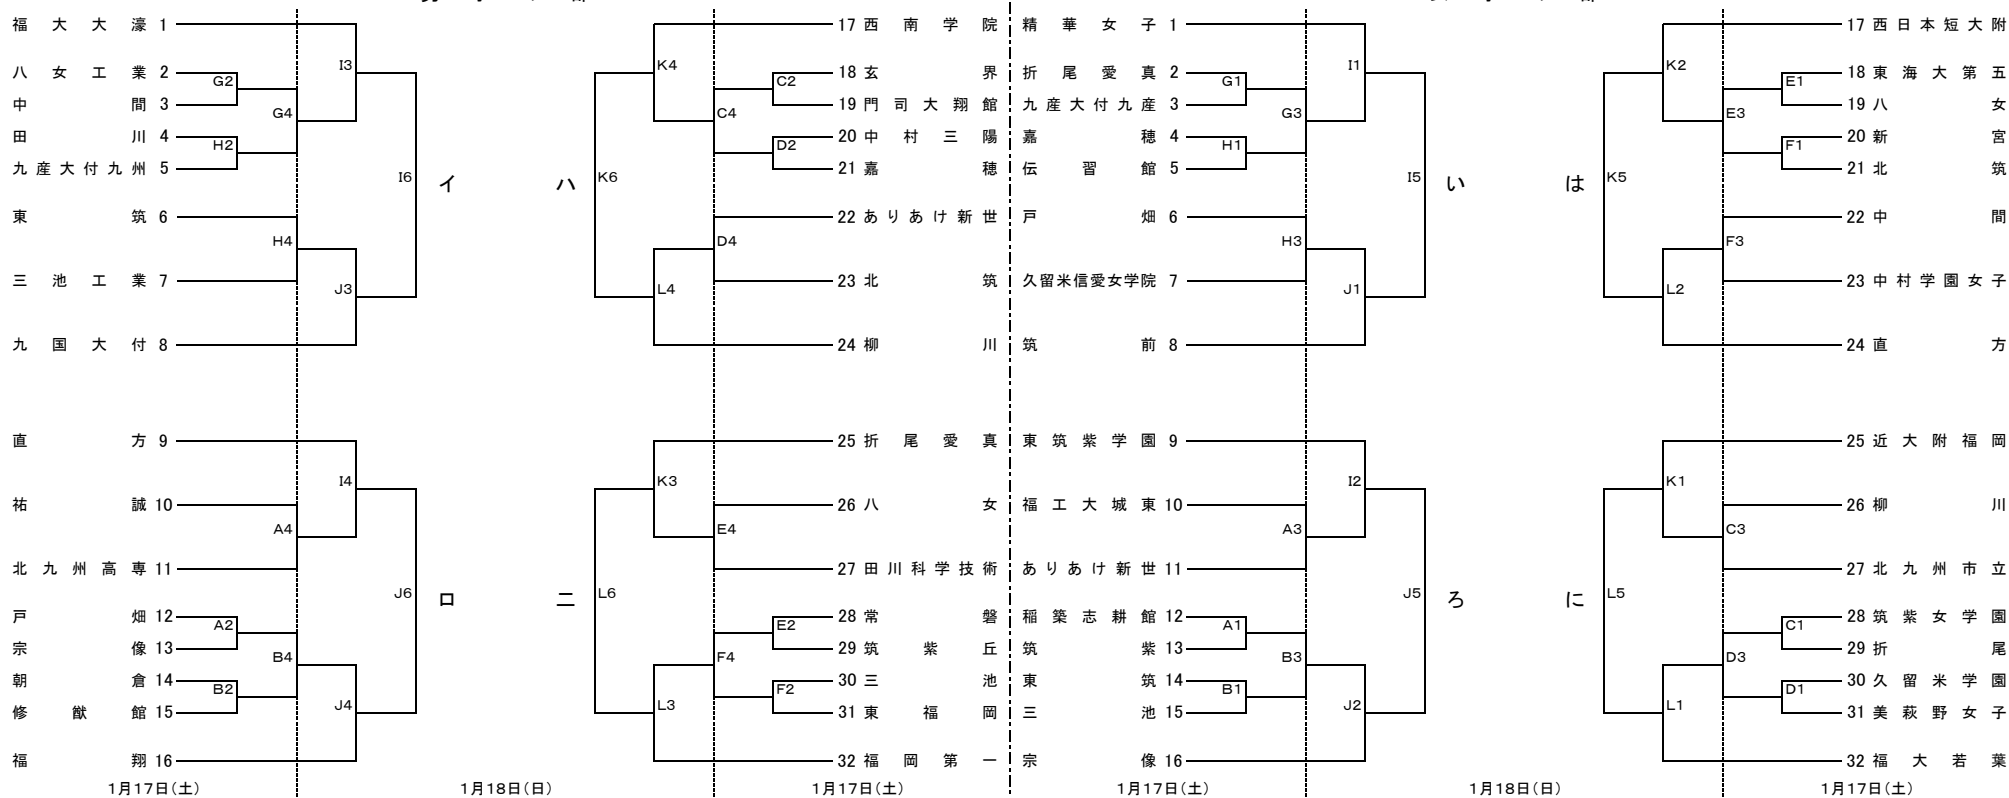

平成26年度福岡県高等学校バスケットボール新人大会
兼第45回全九州高等学校バスケットボール春季選手権大会福岡県予選組合せ

男子の部

女子の部

【会場】

1月17日(土)	A・B	福岡農業高等学校	C・D	太宰府高等学校
	E・F	久留米筑水高等学校	G・H	八女工業高等学校
1月18日(日)	I・J	福岡農業高等学校	K・L	玄洋高等学校

【試合時間】

【1月17日(土)】		【1月18日(日)】	
1試合目	10:00~	1試合目	9:00~
2試合目	11:30~	2試合目	10:30~
3試合目	13:00~	3試合目	12:00~
4試合目	14:30~	4試合目	13:30~
		5試合目	15:00~
		6試合目	16:30~

イ —— M2 15:30 —— 口
ハ —— N2 15:30 —— 二
1月24日(土)

い —— M1 14:00 —— ろ
は —— N1 14:00 —— に
1月24日(土)

イ・口の勝者 M2 11:30 —— ハ・二の敗者
イ・口の敗者 N2 11:30 —— ハ・二の勝者
イ・口の勝者 M4 14:30 —— ハ・二の勝者
イ・口の敗者 N4 14:30 —— ハ・二の敗者
1月25日(日)

い・ろの勝者 —— M1 10:00 —— は・にの敗者
い・ろの敗者 —— N1 10:00 —— は・にの勝者
い・ろの勝者 —— M3 13:00 —— は・にの勝者
い・ろの敗者 —— N3 13:00 —— は・にの敗者
1月25日(日)

1月24日(土)	M・N	筑後広域公園体育館	1月25日(日)	M・N	筑後広域公園体育館
----------	-----	-----------	----------	-----	-----------