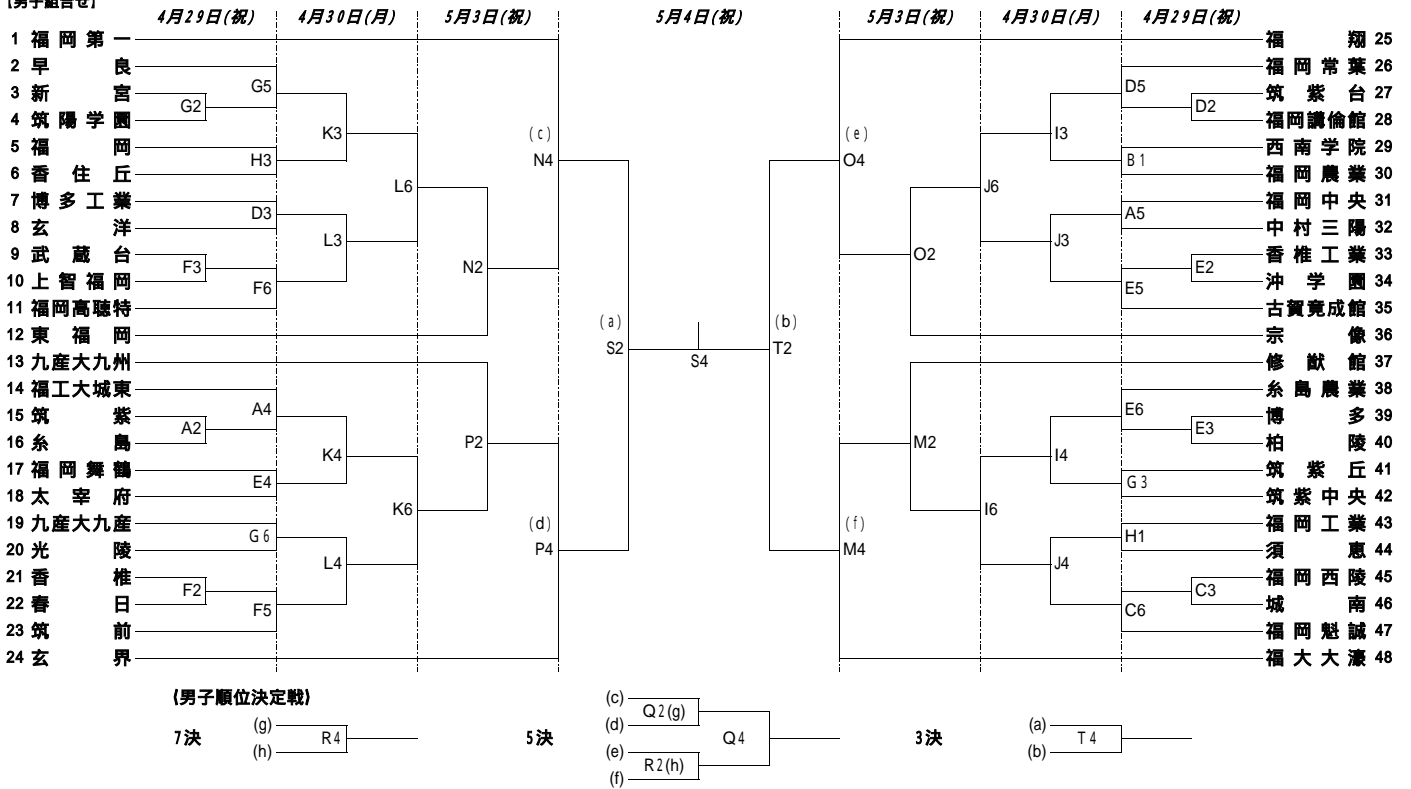

平成24年度 福岡県高等学校総合体育大会バスケットボール選手権大会 中部ブロック予選会 (兼 全国高等学校総合体育大会福岡県中部ブロック予選会)

[男子組合せ]

(会場)		(試合時間)	
4月29日(祝)	中村三陽 A・B 城南 C・D 香椎工業 E・F 新宮 G・H	5月3日(祝)	筑紫女学園 M・N 宗像 O・P
4月30日(月)	筑紫丘 I・J 春日 K・L	5月4日(祝)	福岡中央 Q・R 九産大九州 S・T
		4月29日・30日	
		5月3日・4日	
		第1試合 9:00 ~	第1試合 10:00 ~
		第2試合 10:30 ~	第2試合 11:30 ~
		第3試合 12:00 ~	第3試合 13:00 ~
		第4試合 13:30 ~	第4試合 14:30 ~
		第5試合 15:00 ~	
		第6試合 16:30 ~	
		= 第1試合T・O = 第1試合駐車場	

[女子組合せ]